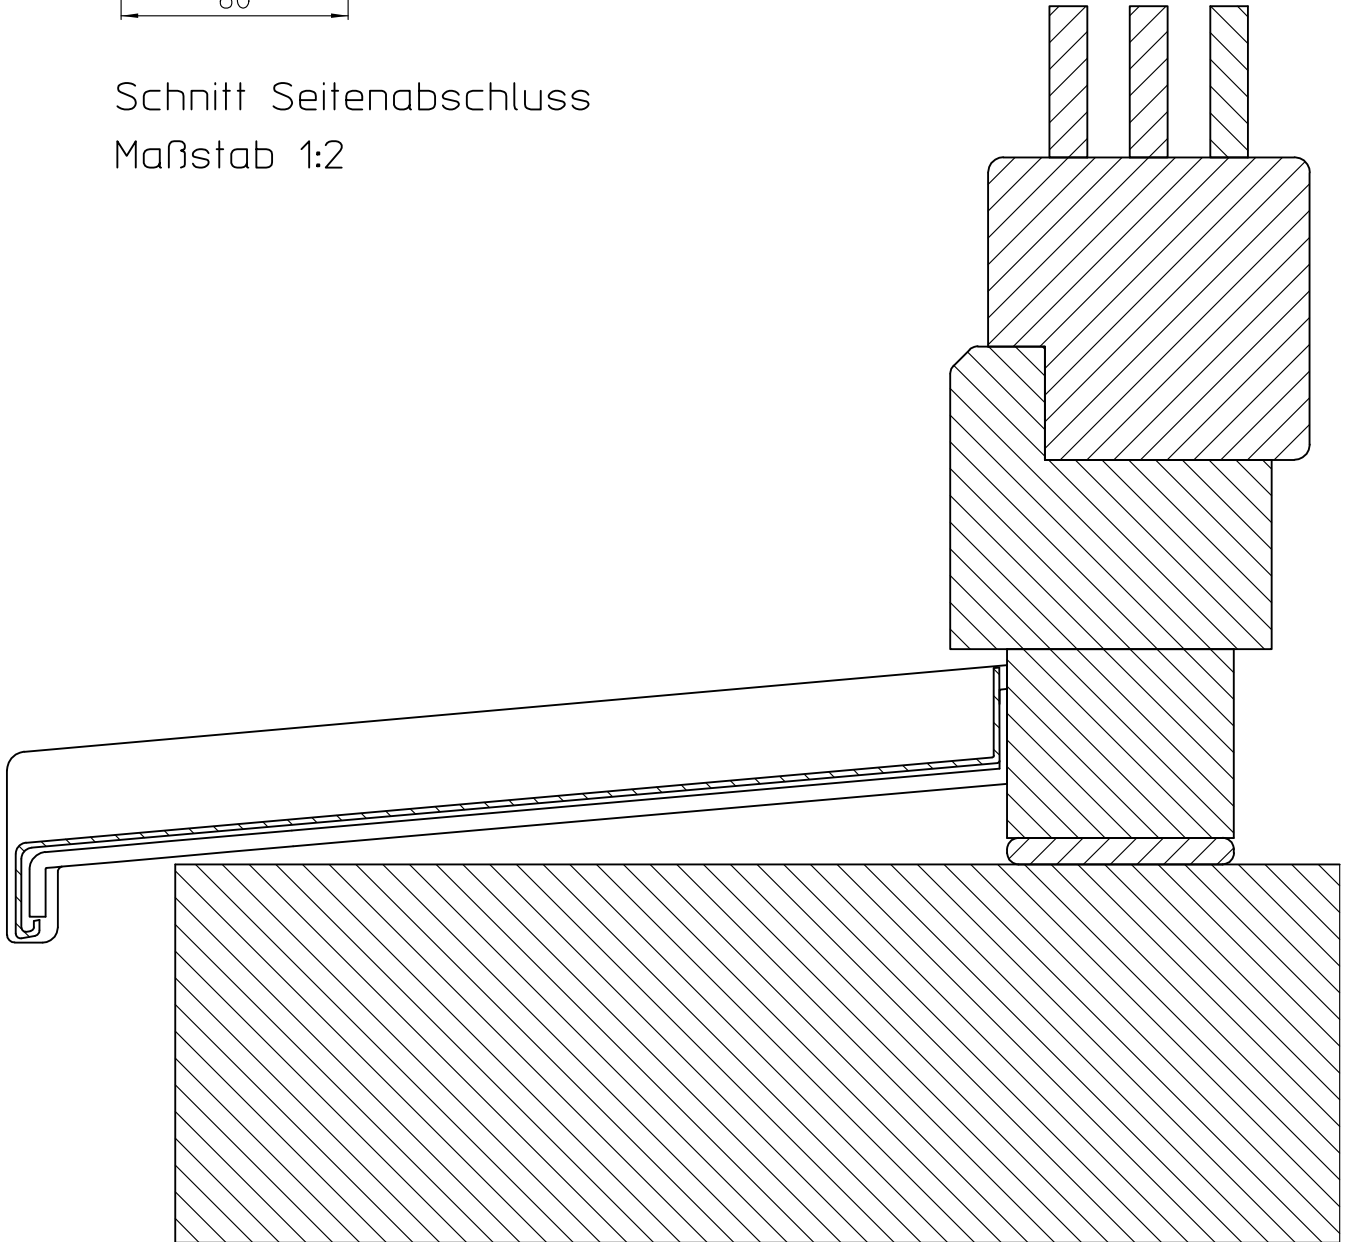

Schnitt Seitenabschluss
Maßstab 1:2

Lottmann Fensterbänke GmbH
Eisenstraße 9
4462 Reichraming
www.helopal.com

(Zul. Abw.)

(Oberfl.)

Maßstab: 1:2

Gewicht: -

Weitergabe sowie Vervielfältigung dieser Dokumente, Verwertung und Mit-
teilung seines Inhalts sind verboten, soweit nicht ausdrücklich gestattet. Zuwider-
handlungen verpflichten zu Schadenersatz. Alle Rechte für den
Fall der Patent-, Gebrauchsmuster- oder Geschmacksmustereintragung vorbehalten.